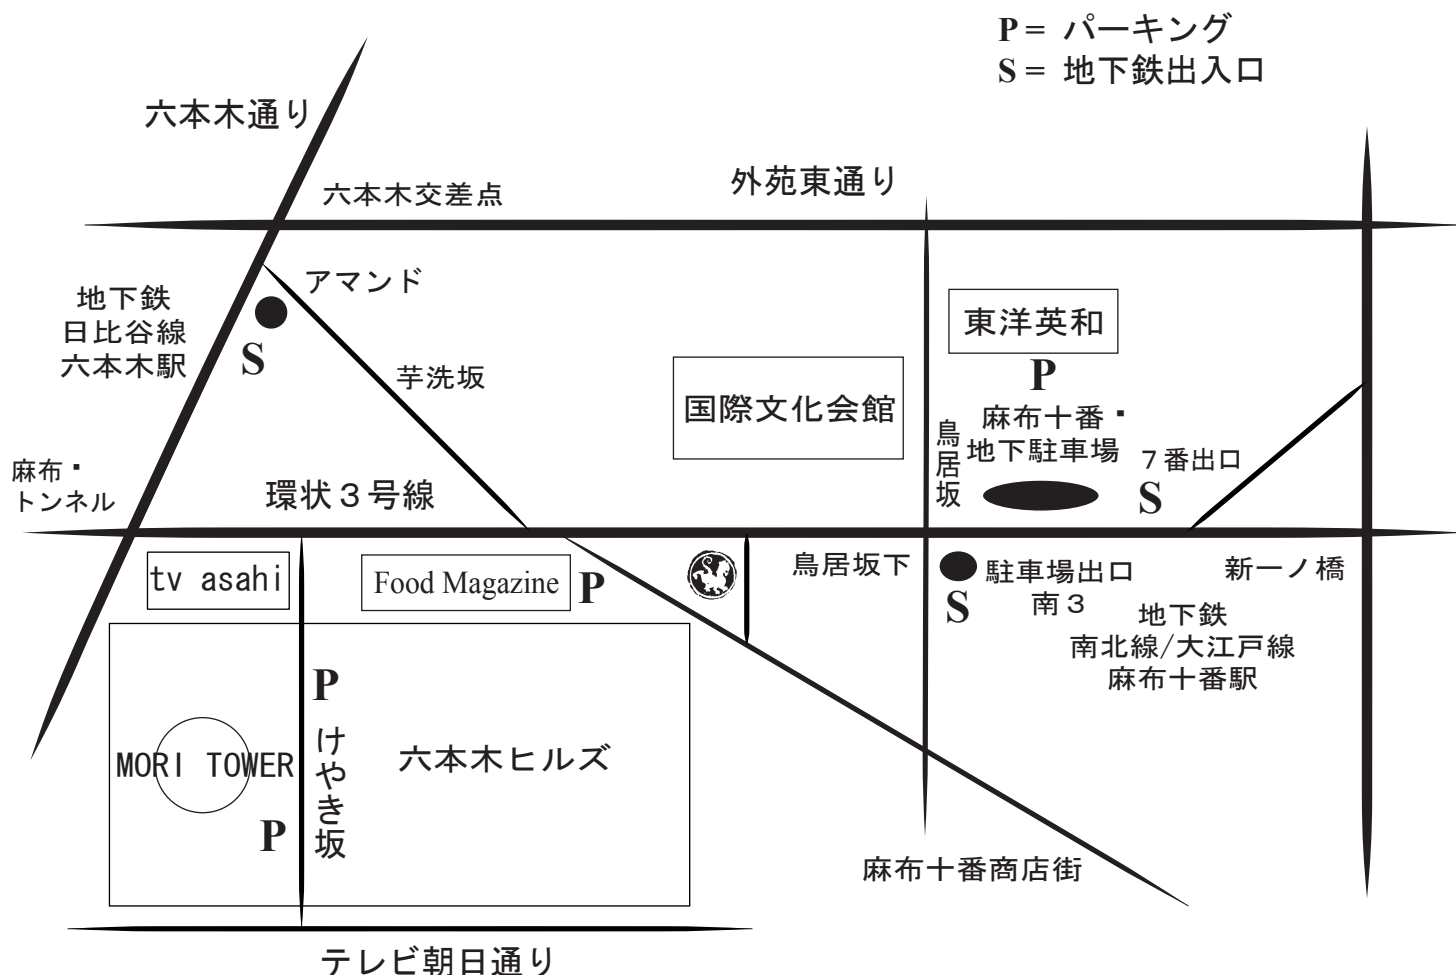

Gallery Yanai

— Oriental Works of Art —

地下鉄南北線・大江戸線 麻布十番駅出口 7番より徒歩5分
 麻布十番 地下駐車場出口 南3番より徒歩2分
 地下鉄日比谷線 六本木駅より徒歩8分
 都営バス 六本木ヒルズ けやき坂停留所より徒歩2分

営業時間(2004年より変更)
 平日(月曜日～土曜日) 10:00～19:00
 日曜日 13:00～18:00
 不定休(特に日曜日の営業につきましてはお問合せください)